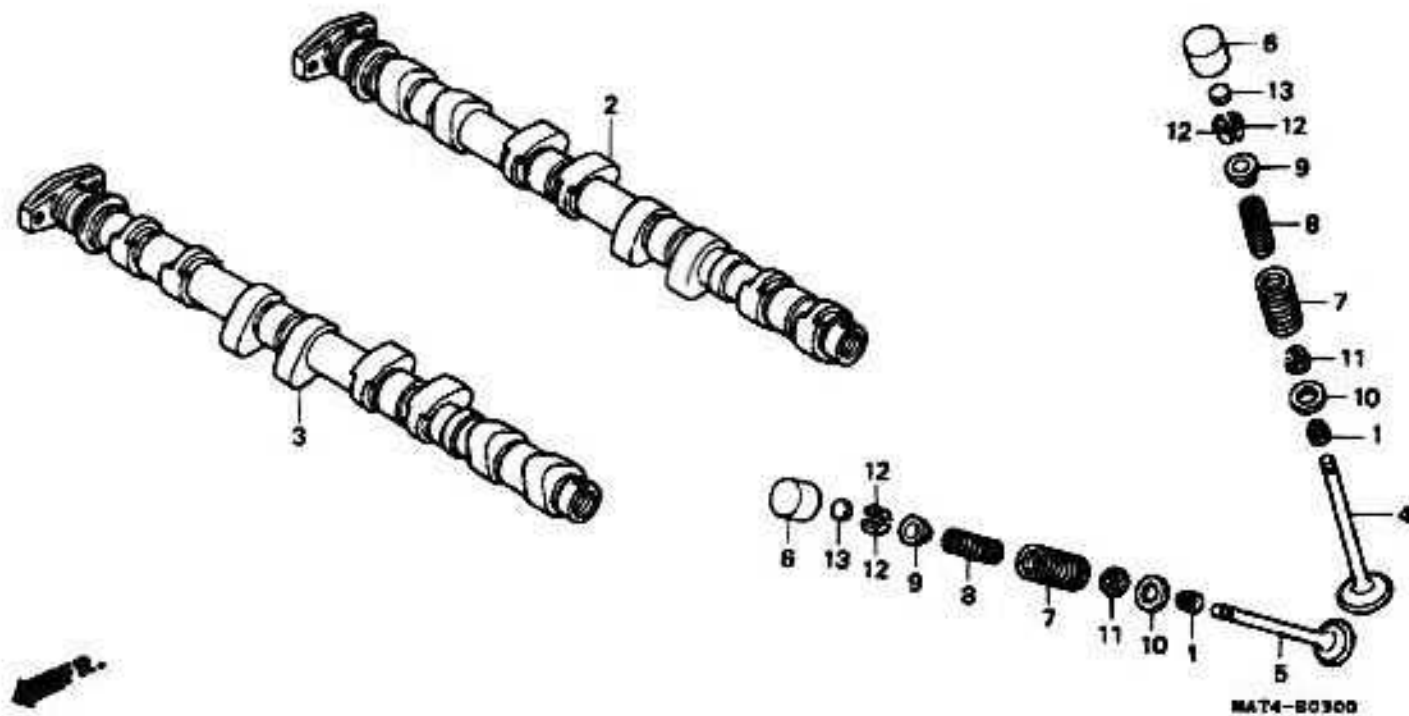

CAMSHAFT

MAT4E0300

7 = CBR1100XX'97
8 = CBR1100XX'98
9 = CBR1100XX'99
0 = CBR1100XX'00

1 = CBR1100XX'01
2 = CBR1100XX'02

Engine Serial Number		AREA	QTY	Part Number	H/C
From	To				

Ref	Description	Model	From	To	AREA	QTY	Part Number	H/C
13	SHIM TAPPET (2.550)	7 8 9 0 1 2				16	14955-KT7-013	4106092
	SHIM TAPPET (2.575)	7 8 9 0 1 2				16	14956-KT7-013	4106100
	SHIM TAPPET (2.600)	7 8 9 0 1 2				16	14957-KT7-013	4106118
	SHIM TAPPET (2.625)	7 8 9 0 1 2				16	14958-KT7-013	4106126
	SHIM TAPPET (2.650)	7 8 9 0 1 2				16	14959-KT7-013	4106134
	SHIM TAPPET (2.675)	7 8 9 0 1 2				16	14960-KT7-013	4106142
	SHIM TAPPET (2.700)	7 8 9 0 1 2				16	14961-KT7-013	4106159
	SHIM TAPPET (2.725)	7 8 9 0 1 2				16	14962-KT7-013	4106167
	SHIM TAPPET (2.750)	7 8 9 0 1 2				16	14963-KT7-013	4106175
	SHIM TAPPET (2.775)	7 8 9 0 1 2				16	14964-KT7-013	4106183
	SHIM TAPPET (2.800)	7 8 9 0 1 2				16	14965-KT7-013	4106191