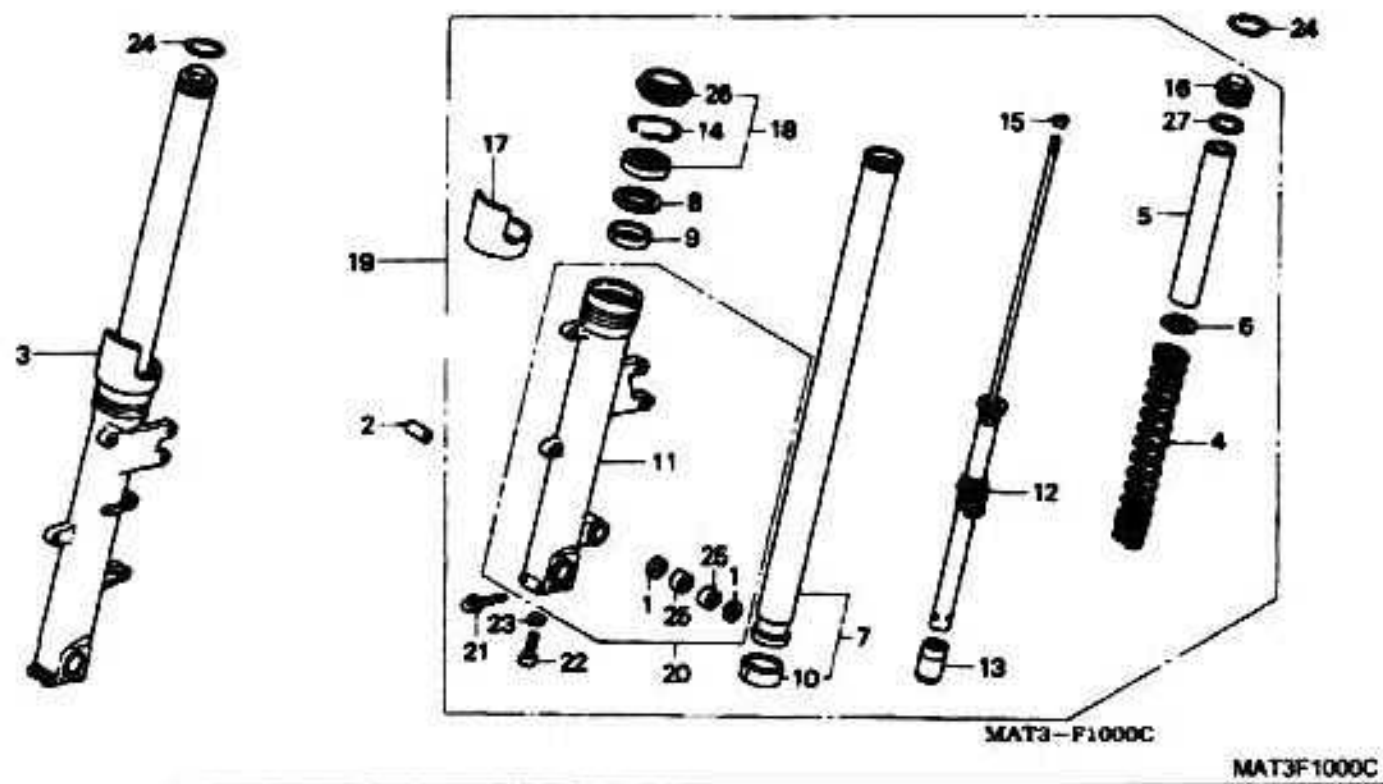

FRONT FORK

FRONT FORK

7 = CBR1100XX'97	1 = CBR1100XX'01	F-10
8 = CBR1100XX'98	2 = CBR1100XX'02	
9 = CBR1100XX'99		
0 = CBR1100XX'00		
		Frame Serial Number

7 = CBR1100XX'97	1 = CBR1100XX'01	F-10
8 = CBR1100XX'98	2 = CBR1100XX'02	
9 = CBR1100XX'99		
0 = CBR1100XX'00		
		Frame Serial Number

Ref	Description	Model	From	To	AREA	QTY	Part Number	H/C
1	DUST SEAL BRAKE CAM	7 8 9 0 1 2				2	45134-KB7-005	1221399
2	COLLAR PIVOT	7 8 9 0 1 2				1	45452-MZ2-000	4181392
3	FORK ASSY. R. FR.	7				1	51400-MAT-003	5215199
	FORK ASSY. R. FR.	8				1	51400-MAT-861	5687579
	FORK ASSY. R. FR.	9 0				1	51400-MAT-E01	6113880
	FORK ASSY. R. FR.	1 2				1	51400-MAT-E21	6697312
4	SPRING FR FORK	7 8				2	51401-MAT-003	5236120
	SPRING FR FORK	9 0 1 2				2	51401-MAT-E01	6113898
5	COLLAR SPRING (NOT AVAILABLE)	7				2	51402-MAT-003	5236146
	COLLAR SPRING (SHOWA)	7 8 9 0 1 2				2	51402-KV3-701	2919009
6	SEAT SPRING	7 8 9 0 1 2				2	51405-KA4-711	1321751
7	PIPE FR FORK	7 8				2	51410-MAT-003	5215207
	PIPE FR FORK	9 0 1 2				2	51410-MAT-E01	6113906
8	RING BACK-UP	7 8 9 0 1 2				2	51412-KA4-711	1415157
9	BUSH GUIDE	7 8				2	51414-MN1-671	2699262
	BUSH GUIDE	9 0 1 2				2	51414-MAT-E01	6113914
10	BUSH SLIDER (SHOWA)	7 8				2	51415-KS6-831	2733236

Ref	Description	Model	From	To	AREA	QTY	Part Number	H/C
10	BUSH SLIDER	9 0 1 2				2	51415-MB1-003	5086227
11	CASE R. (LOWER)	7 8				1	51420-MAT-003	5236153
	CASE R. (LOWER)	9 0				1	51420-MAT-E01	6113922
	CASE R. (LOWER)	1 2				1	51420-MAT-E21	6697320
12	DAMPER FR.	7				2	51430-MAT-003	5215215
	DAMPER FR.	8				2	51430-MAT-861	5687587
	DAMPER FR.	9 0 1 2				2	51430-MAT-E01	6113930
13	PIECE OIL LOCK (SHOWA)	7 8 9 0 1 2				2	51432-MS2-003	3375672
14	RING OIL SEAL STOPPER	7 8 9 0 1 2				2	51447-KA4-711	1321868
15	NUT, HEX. (10MM)	7 8 9 0 1 2				2	51451-MAJ-G41	5023437
16	BOLT, FR. FORK	7 8 9 0 1 2				2	51454-MZ1-003	4199063
17	PROTECTOR, FORK PIPE	7 8 9 0 1 2				2	51460-MT3-611	4467460
18	SEAL SET, FR. FORK	7 8 9 0 1 2				2	51490-MZ1-305	4199071
19	FORK ASSY. L. FR.	7				1	51500-MAT-003	5215231
	FORK ASSY. L. FR.	8				1	51500-MAT-861	5687595
	FORK ASSY. L. FR.	9 0				1	51500-MAT-E01	6113948
	FORK ASSY. L. FR.	1 2				1	51500-MAT-E21	6697338
20	CASE L. (LOWER)	7 8				1	51520-MAT-003	5215249
	CASE L. (LOWER)	9 0				1	51520-MAT-E01	6113955
	CASE L. (LOWER)	1 2				1	51520-MAT-E21	6697346
21	BOLT, FLANGE (BX45)	7 8 9 0 1 2				4	90109-MR7-000	3044211
22	BOLT, SOCKET (8MM) (SHOWA)	7 8 9 0 1 2				2	90116-383-721	0750919
23	WASHER, SPECIAL (8MM)	7 8 9 0 1 2				2	90544-283-000	0259457
24	RING, STOPPER	7 8 9 0 1 2				2	90657-MR7-000	3453669
25	BEARING, NEEDLE (14X20X12)	7 8 9 0 1 2				2	91101-KGB-003	4182440
26	DUST SEAL	7 8 9 0 1 2				2	91254-ML3-791	3833125
27	O-RING (35.2X2.4)	7 8 9 0 1 2				2	91356-KA4-711	1371228