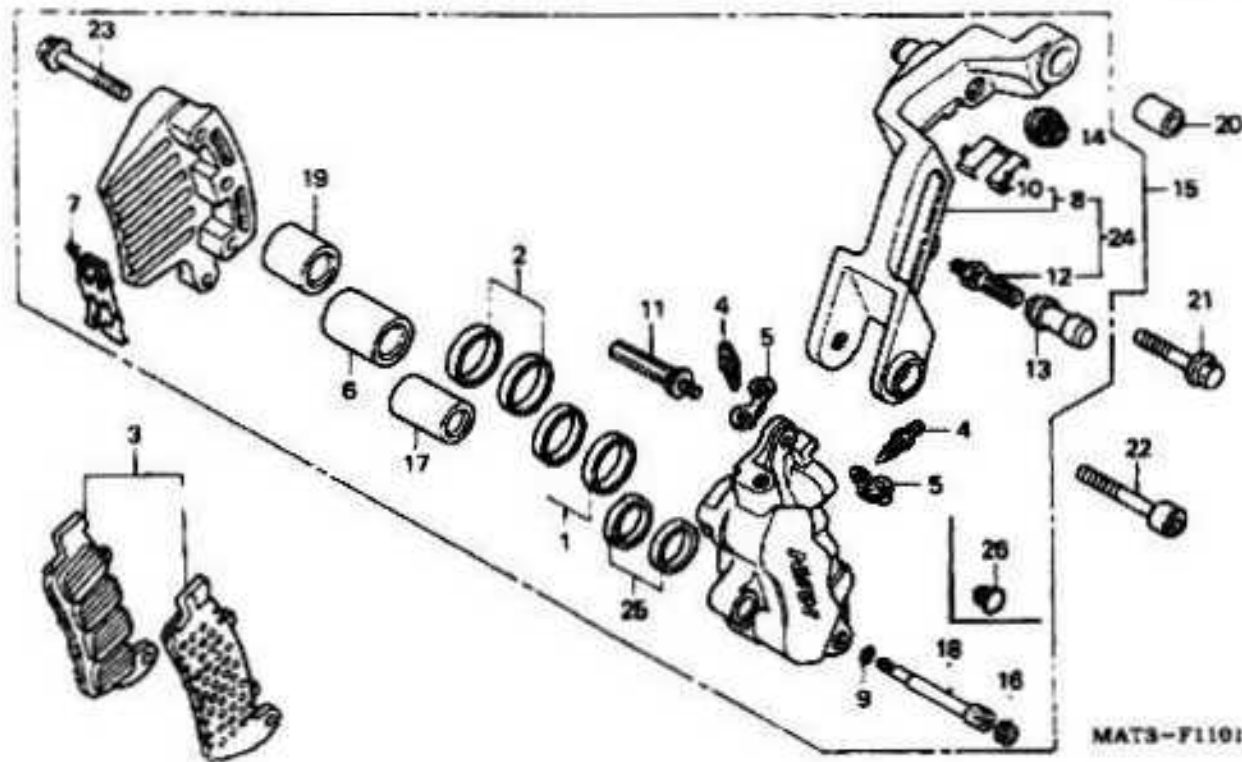

FR. BRAKE CALIPER (2)

FR. BRAKE CALIPER (2)

7 = CBR1100XX'97
8 = CBR1100XX'98
9 = CBR1100XX'99
0 = CBR1100XX'00

1 = CBR1100XX'01
2 = CBR1100XX'02

F-11-1

Frame
Serial Number

Ref	Description	Model	From	To	AREA	QTY	Part Number	H/C
1	SEAL SET PISTON	7 8 9 0 1 2				1	06451-GE2-405	4102174
2	SEAL SET PISTON	7 8 9 0 1 2				1	06451-M22-405	4179362
3	PAD SET FR	7 8 9 0				1	06455-MAT-006	5212196
	PAD SET FR	1 2				1	06455-MAT-E21	6696660
4	SCREW BLEEDER	7 8 9 0 1 2				2	43352-568-003	0505735
5	CAP BLEEDER	7 8 9 0 1 2				2	43353-461-771	0954230
6	PISTON (22X27)	7 8 9 0 1 2				1	45107-MAJ-G41	4979902
7	SPRING PAD	7				1	45108-M22-006	4181137
		7				1	45108-M22-006	4181137
	SPRING PAD	8 9 0 1 2				1	45108-M22-016	5687512
		7				1	45108-M22-016	5687512
		7				1	45108-M22-016	5687512
8	BRACKET L FR	7				1	45110-MAT-006	5214762
	BRACKET L FR	7 8 9 0				1	45110-MAT-016	5687520
9	O-RING (2.5X1.5)	7 8 9 0 1 2				1	45111-MAJ-G41	4979928
10	RETAINER BRACKET	7 8 9 0 1 2				1	45112-M22-006	4181145
11	BOLT A PIN (NISSIN)	7 8 9 0 1 2				1	45131-ML7-921	2918712
12	PIN BOLT	7 8 9 0 1 2				1	45131-166-016	1046267
13	BUSH PIN	7 8 9 0 1 2				1	45132-166-016	1046275

7 = CBR1100XX'97
8 = CBR1100XX'98
9 = CBR1100XX'99
0 = CBR1100XX'00

1 = CBR1100XX'01
2 = CBR1100XX'02

F-11-1

Frame
Serial Number

Ref	Description	Model	From	To	AREA	QTY	Part Number	H/C
14	BOOT B	7 8 9 0 1 2				1	45133-MA3-006	1012012
15	CALIPER SUB-ASSY. L FR	7				1	45150-MAT-006	5214887
		7				1	45150-MAT-006	5214887
	CALIPER SUB-ASSY. L FR	8 9 0				1	45150-MAT-026	5687546
		7				1	45150-MAT-026	5687546
		7				1	45150-MAT-026	5687546
	CALIPER SUB-ASSY. L FR	1 2				1	45150-MAT-E21	6697221
16	PLUG PIN	7 8 9 0				1	45203-MG3-016	3189743
17	PISTON (22X35) (B)	7 8 9 0 1 2				1	45207-MAJ-G41	4980058
18	PIN HANGER	7 8 9 0 1 2				1	45215-MAJ-G41	4980074
19	PISTON B (25X35)	7 8 9 0 1 2				1	45217-MAJ-G41	4980082
20	COLLAR L CALIPER BRACKET	7 8 9 0 1 2				1	45442-MAT-000	5214945
21	BOLT FLANGE (8X32)	7 8 9 0 1 2				1	90107-MT3-003	3487790
22	BOLT SOCKET (8X48)	7 8 9 0 1 2				1	90132-M22-000	4182390
23	BOLT FLANGE (8X45)	7 8 9 0 1 2				3	90135-MAJ-G41	4980744
24	BRACKET SUB-ASSY. L FR	1 2				1	45190-MCC-006	6697239
25	SEAL SET PISTON	7 8 9 0				1	06451-GE2-405	4102174
	SEAL SET PISTON	1 2				1	06451-M22-405	4179362
26	PLUG PIN	1 2				1	45203-MCC-006	6334387