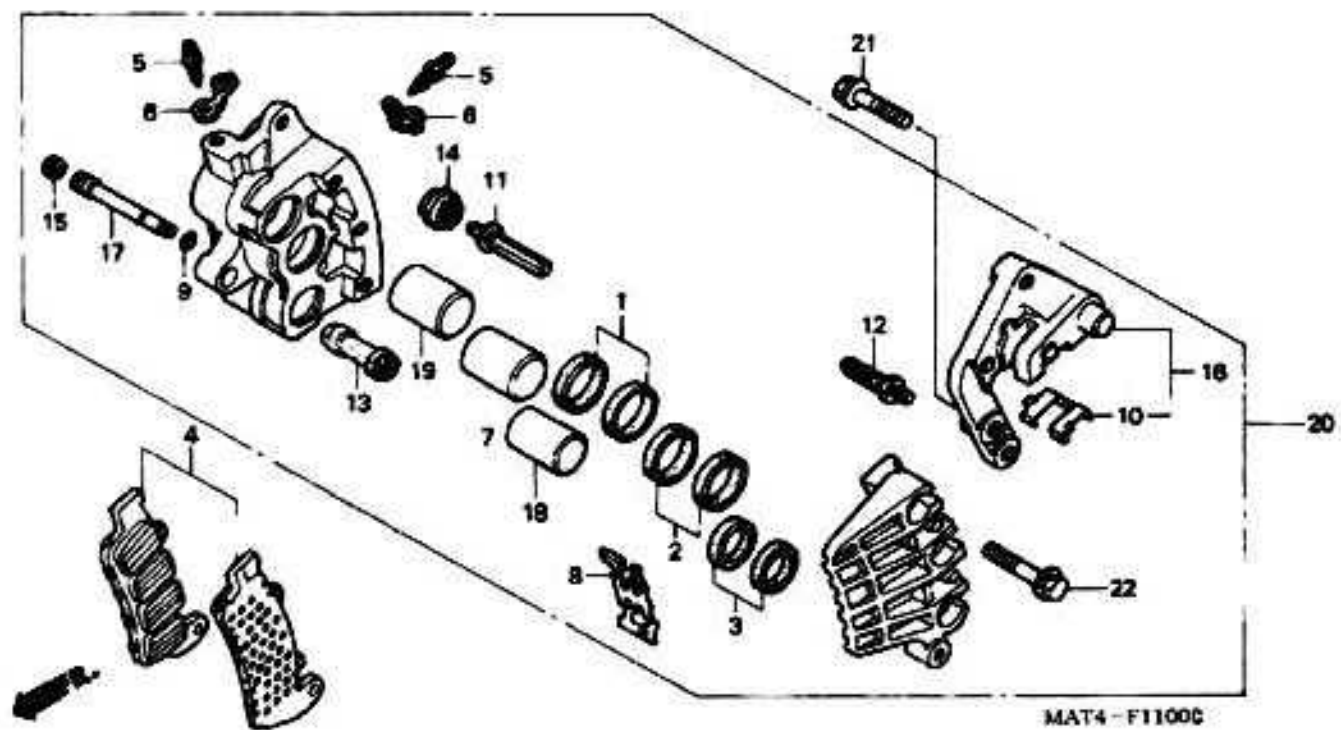

FR. BRAKE CALIPER (1)

MAT4F1100C

7 = CBR1100XX'97
8 = CBR1100XX'98
9 = CBR1100XX'99
0 = CBR1100XX'00

1 = CBR1100XX'01
2 = CBR1100XX'02

F-11

Frame
Serial Number

Ref	Description	Model	From	To	AREA	QTY	Part Number	H/C
1	SEAL SET PISTON	7 8 9 0 1 2				1	06431-MA3-405	4124277
2	SEAL SET PISTON	7 8 9 0 1 2				1	06451-GE2-405	4102174
3	SEAL SET PISTON	7 8 9 0 1 2				1	06451-MZ2-405	4179362
4	PAD SET FR	7 8 9 0				1	06455-MAT-006	5212196
	PAD SET FR	1 2				1	06455-MAT-E21	6696660
5	SCREW BLEEDER	7 8 9 0 1 2				2	43352-568-003	0505735
6	CAP BLEEDER	7 8 9 0 1 2				2	43353-461-771	0954230
7	PISTON (22X27)	7 8 9 0 1 2				1	45107-MAJ-G41	4979902
8	SPRING PAD	7		VM002152	A	1	45108-MZ2-006	4181137
		7		VM000358	AC	1	45108-MZ2-006	4181137
	SPRING PAD	8 9 0 1 2				1	45108-MZ2-016	5687512
		7		VM002153	A	1	45108-MZ2-016	5687512
		7		VM000359	AC	1	45108-MZ2-016	5687512
9	O-RING (2.5X1.5)	7 8 9 0 1 2				1	45111-MAJ-G41	4979928
10	RETAINER BRACKET	7 8 9 0 1 2				1	45112-MZ2-006	4181145
11	BOLT A PIN (NISSIN)	7 8 9 0 1 2				1	45131-ML7-921	2918712
12	PIN BOLT	7 8 9 0 1 2				1	45131-166-016	1046267
13	BUSH PIN	7 8 9 0 1 2				1	45132-166-016	1046275
14	BOOT B	7 8 9 0 1 2				1	45133-MA3-006	1012012

FR. BRAKE CALIPER (1)

7 = CBR1100XX'97
8 = CBR1100XX'98
9 = CBR1100XX'99
0 = CBR1100XX'00

1 = CBR1100XX'01
2 = CBR1100XX'02

F-11

Frame
Serial Number

Ref	Description	Model	From	To	AREA	QTY	Part Number	H/C
15	PLUG PIN	7 8 9 0				1	45203-MG3-016	3189743
	PLUG PIN	1 2				1	45203-MCC-006	6334387
16	BRACKET R FR	7 8 9 0 1 2				1	45210-MAT-006	5214911
17	PIN HANGER	7 8 9 0 1 2				1	45215-MAJ-G41	4980074
18	PISTON B (25X35)	7 8 9 0 1 2				1	45217-MAJ-G41	4980082
19	PISTON B (27X35)	7 8 9 0 1 2				1	45218-MAJ-G41	4980090
20	CALIPER SUB-ASSY R FR	7		VM002152	A	1	45250-MAT-006	5214937
		7		VM000358	AC	1	45250-MAT-006	5214937
	CALIPER SUB-ASSY R FR	8 9 0				1	45250-MAT-016	5687561
		7			A	1	45250-MAT-016	5687561
		7			AC	1	45250-MAT-016	5687561
	CALIPER SUB-ASSY R FR	1 2				1	45250-MCC-006	6334395
21	BOLT FLANGE (8X32)	7 8 9 0 1 2				1	90107-MT3-003	3487790
22	BOLT FLANGE (8X45)	7 8 9 0 1 2				3	90135-MAJ-G41	4980744